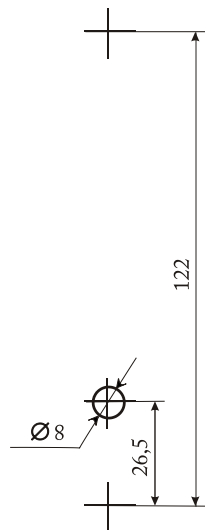

Наименование организации _____
Дата установки на объект _____
Дата отказа _____
Описание неисправностей _____
Дата заполнения _____

Заполняет ремонтная служба:

Обнаруженные неисправности, механические повреждения _____

Ремонтные работы _____

Изделие отремонтировал _____ дата ремонта _____

Проверил _____

Вид ремонта: гарантийный/платный

Стоимость ремонта _____

Накладные расходы _____

Сумма _____

Рис.1. Разметка под установку изделия.

Служба технической поддержки

www.eltis.com
тел. +7 (812) 326 15 52
E-mail: support.tech@eltis.com

**ЭЛТИС ТРЕЙДИНГ
ПЕТЕРБУРГ,**
197101, Россия,
г. Санкт-Петербург,
Петроградская наб.,
д.34, литер «А»
Тел:+7 (812) 326 93 46
E-mail: led@eltis.com

**ЭЛТИС ТРЕЙДИНГ
МОСКВА,**
127005, Россия, г. Москва,
Тихвинский пер., д.11, стр.2
Тел:+7 (495) 280 71 10
E-mail: mov@eltis.com

**ЭЛТИС ТРЕЙДИНГ
НОВОСИБИРСК**
630091, Россия,
г. Новосибирск,
ул. Мичурина, д.21,
подъезд 1, пом.1
Тел:+7 (383) 209 07 23
E-mail: ovb@eltis.com